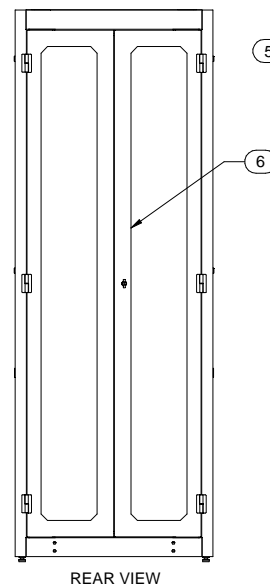

Item Number	Title	Quantity
1	C4 - FRAME (30X77X42)	1
2	C4 - SOLID SIDE PANELS (PAIR)	2
3	VENTED TOP WITH FAN PROVISION	1
4	C4 - SQ. HOLE PANEL RAILS (PAIR)	2
5	C4 - FLUSH VENTED DOOR	1
6	C4 - VENTED BARN DOOR ASSY	1
7	VCTPDU - 44U CABLE MNGMT (COM56942-44)	2

PART NUMBERS

C4RR307742SBK1 | PAINTED BLACK TEXTURE

NOTES

See Hammond Website for Additional Accessories

Français

Pour tous les détails sur nos produits, svp veuillez consulter notre site www.hammondmfg.com