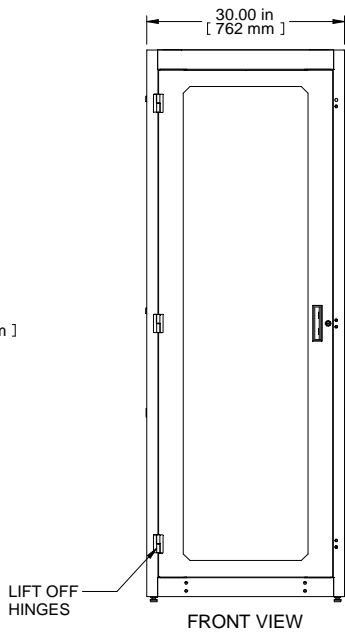

Item Number	Title	Quantity
1	C4 - FRAME (30X77X42)	1
2	C4 - SOLID SIDE PANELS (PAIR)	2
3	VENTED TOP WITH FAN PROVISION	1
4	C4 - SQ. HOLE PANEL RAILS (PAIR)	2
5	C4 - FLUSH VENTED DOOR	1
6	C4 - VENTED BARN DOOR ASSY	1
7	VCTPDU - 44U CABLE MNGMT (COM56942-44)	2

PART NUMBERS

C4RR307742SBK1 | PAINTED BLACK TEXTURE

NOTES

See Hammond Website for Additional Accessories

Français

Pour tous les détails sur nos produits, svp veuillez consulter notre site www.hammondmfg.com