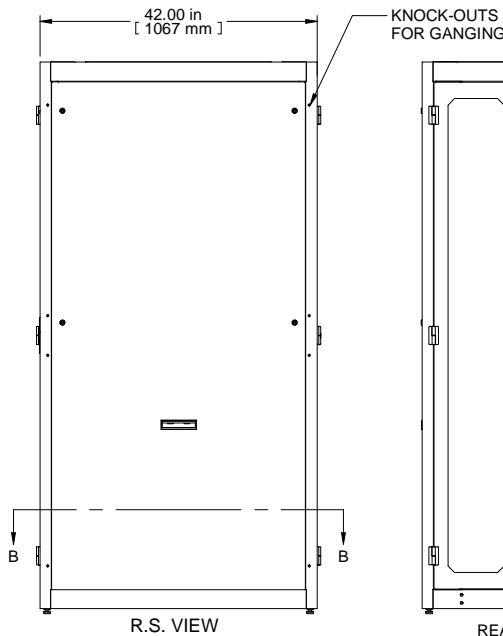

Item Number	Title	Quantity
1	C4 - FRAME (30X77X42)	1
2	C4 - SOLID SIDE PANELS (PAIR)	2
3	VENTED TOP WITH FAN PROVISION	1
4	C4 - SQ. HOLE PANEL RAILS (PAIR)	2
5	C4 - FLUSH VENTED DOOR	1
6	C4 - VENTED BARN DOOR ASSY	1
7	VCTPDU - 44U CABLE MNGMT (COM56942-44)	2

PART NUMBERS

C4RR307742SBK1 | PAINTED BLACK TEXTURE

NOTES

See Hammond Website for Additional Accessories

Français

Pour tous les détails sur nos produits, svp veuillez consulter notre site www.hammondmfg.com