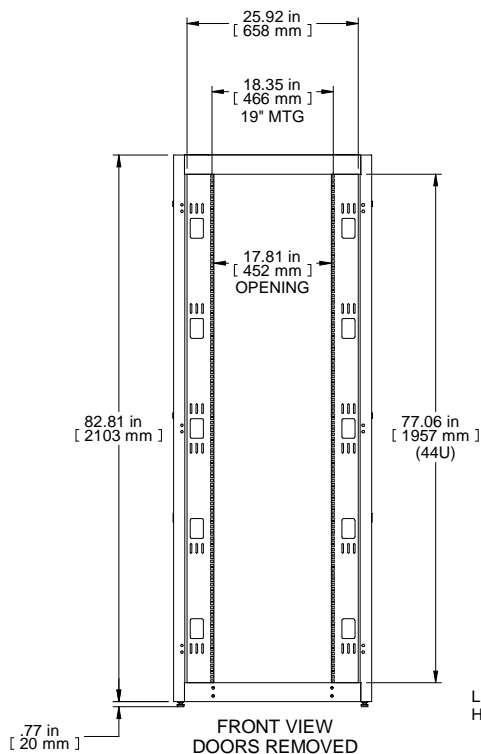

Item Number	Title	Quantity
1	C4 - FRAME (30X77X42)	1
2	C4 - SOLID SIDE PANELS (PAIR)	2
3	VENTED TOP WITH FAN PROVISION	1
4	C4 - SQ. HOLE PANEL RAILS (PAIR)	2
5	C4 - FLUSH VENTED DOOR	1
6	C4 - VENTED BARN DOOR ASSY	1
7	VCTPDU - 44U CABLE MNGMT (COM56942-44)	2

PART NUMBERS

C4RR307742SBK1 | PAINTED BLACK TEXTURE

NOTES

See Hammond Website for Additional Accessories

Français

Pour tous les détails sur nos produits, svp veuillez consulter notre site www.hammondmfg.com